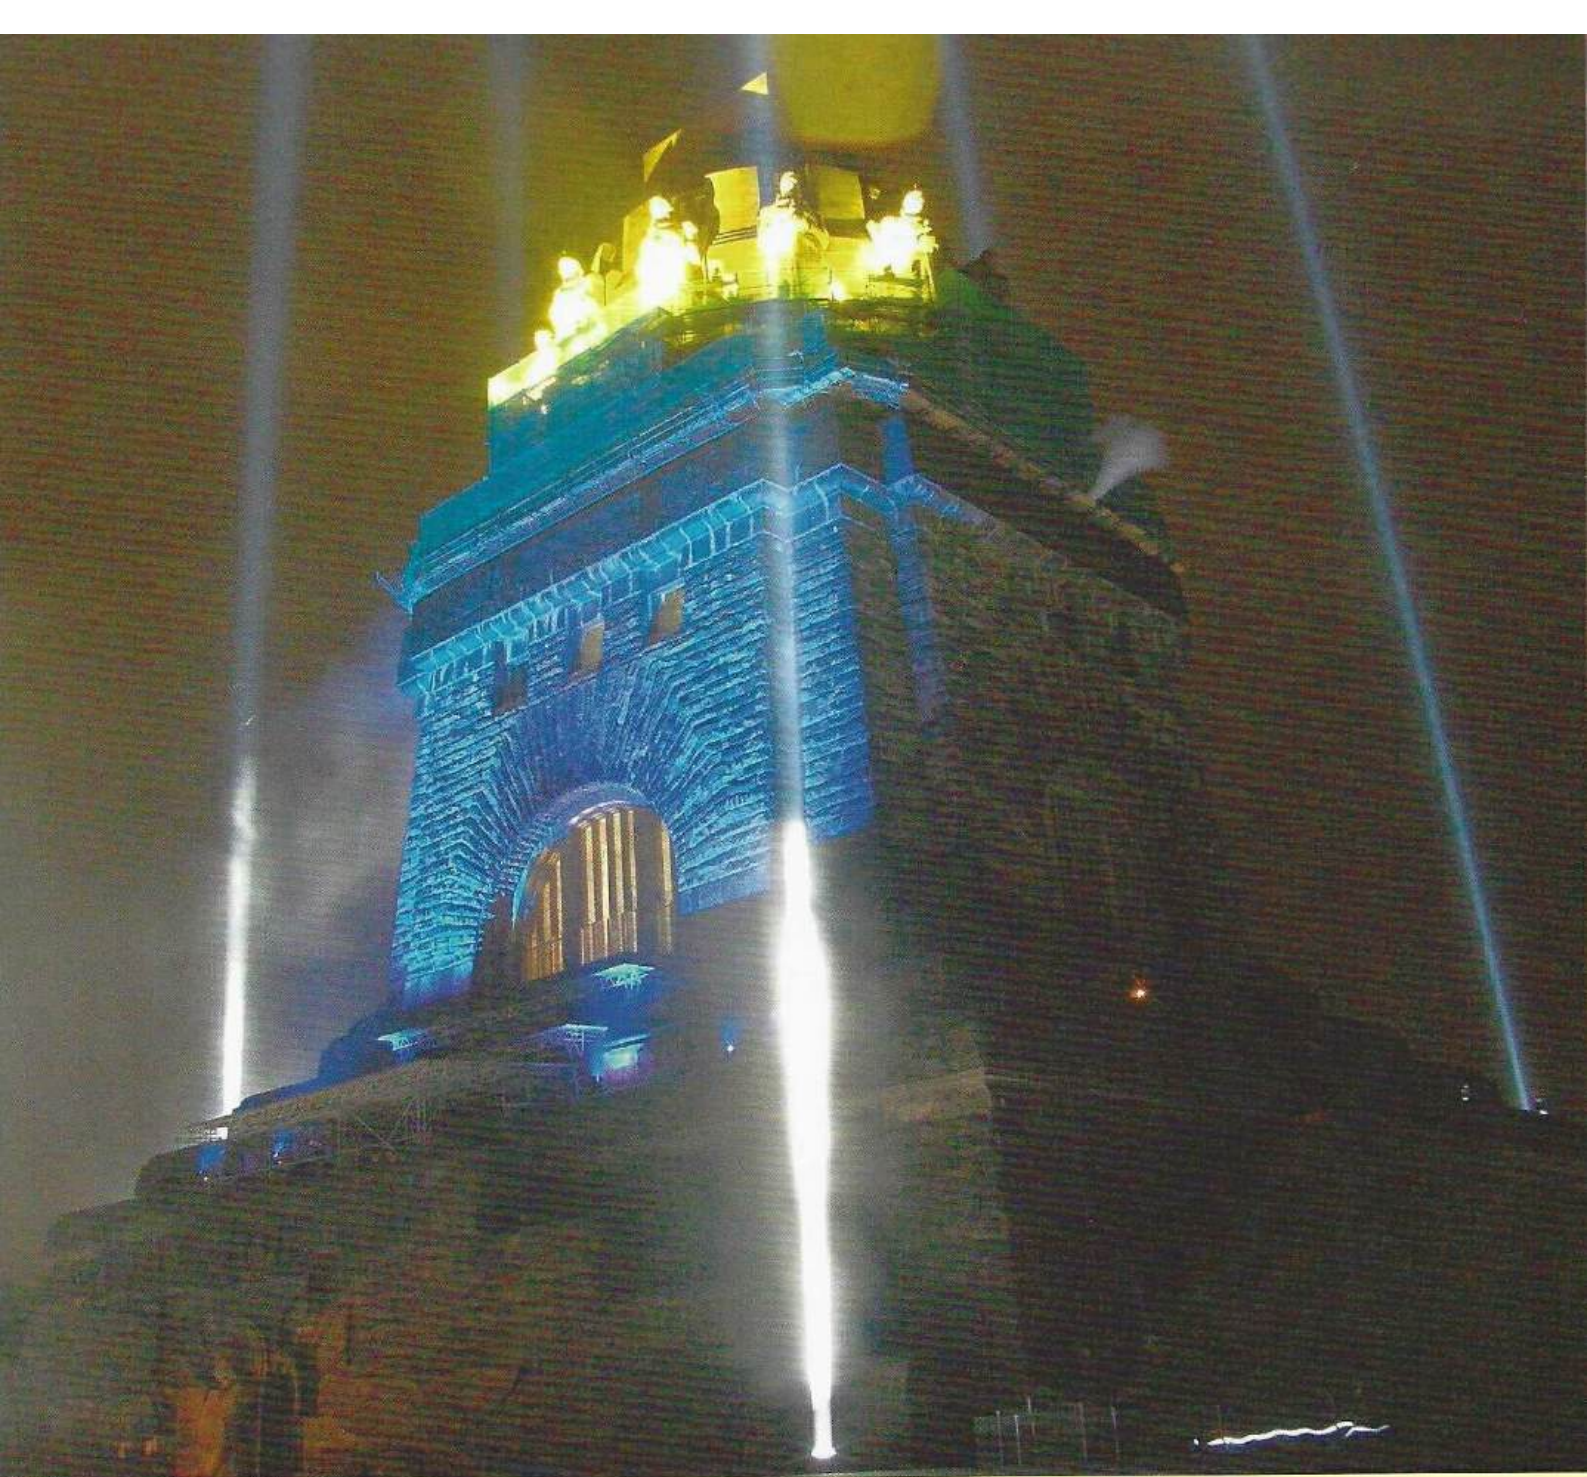

# Denkmalsblick 2010

Verein der Freunde von Marienbrunn e.V.

Denkmal vom Südfriedhof aus gesehen

Blick vom Völkerschlachtdenkmal in die Straße des 18. Oktober

Foto: Ch. Bock

Denkmalsblick in Marienbrunn

April 2010

				Do	1	Fr	Karfreitag	2	Sa	3	So	Ostersonntag	4	
Mo	Osternmontag	5	Di	6	Mi	7	Do	8	Fr	9	Sa	10	So	11
Mo		12	Di	13	Mi	14	Do	15	Fr	16	Sa	17	So	18
Mo		19	Di	20	Mi	21	Do	22	Fr	23	Sa	24	So	25
Mo		26	Di	27	Mi	28	Do	29	Fr	30				

**Wächter (auch über Marienbrunn?)**